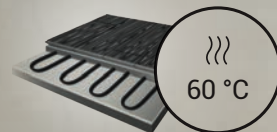

ODOLNOST PROTI TRVALE VYSOKÝM TEPLOTÁM

Vhodné i na elektrické topné fólie

25 LET ZÁRUKA
pro bytové zatížení